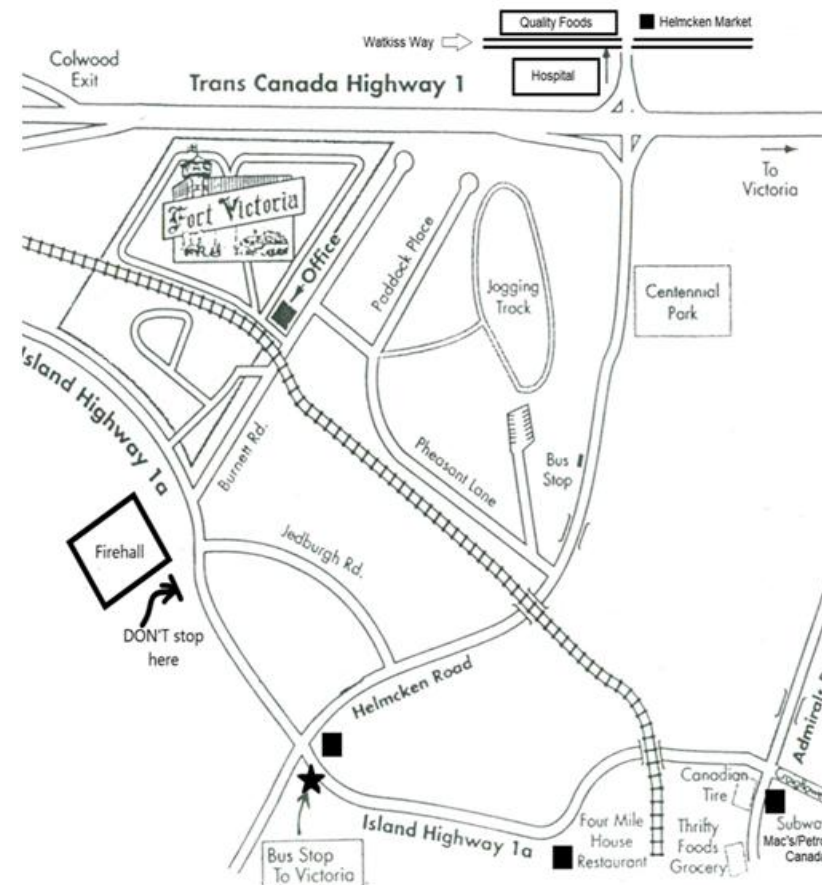

### NACH Innenstadt von Victoria - Bus # 14 UVic (University of Victoria)

Folgen Sie der Burnett Road in Richtung Feuerwehrhaus. Wenn Sie die Island Highway erreichen, benutzen Sie den Zebrastreifen und biegen Sie links ab. Gehen Sie weiter bis zur Ecke Helmcken Road und Island Highway. Die Bushaltestelle befindet sich vor dem View Royal Square (Haltestelle Nr. 101050).

### PREISE

Einfache Fahrt – **3,00 \$**

\*Kinder unter 6 Jahren fahren kostenlos

Tageskarte (unbegrenzte Fahrten) – **6,00 \$**

\*Wenn Eltern eine Tageskarte besitzen, fahren bis zu 4 Kinder unter 12 Jahren kostenlos.

### RÜCKKEHR zum Fort Victoria RV Park - Bus # 14 VGH (Victoria General Hospital)

Die Rückfahrthaltestelle befindet sich an der Ecke Yates St. und Broad/Douglas St. Entrichten Sie den einfachen Fahrpreis oder zeigen Sie Ihre Tageskarte vor. Steigen Sie an der Helmcken Rd./Island Hwy aus.