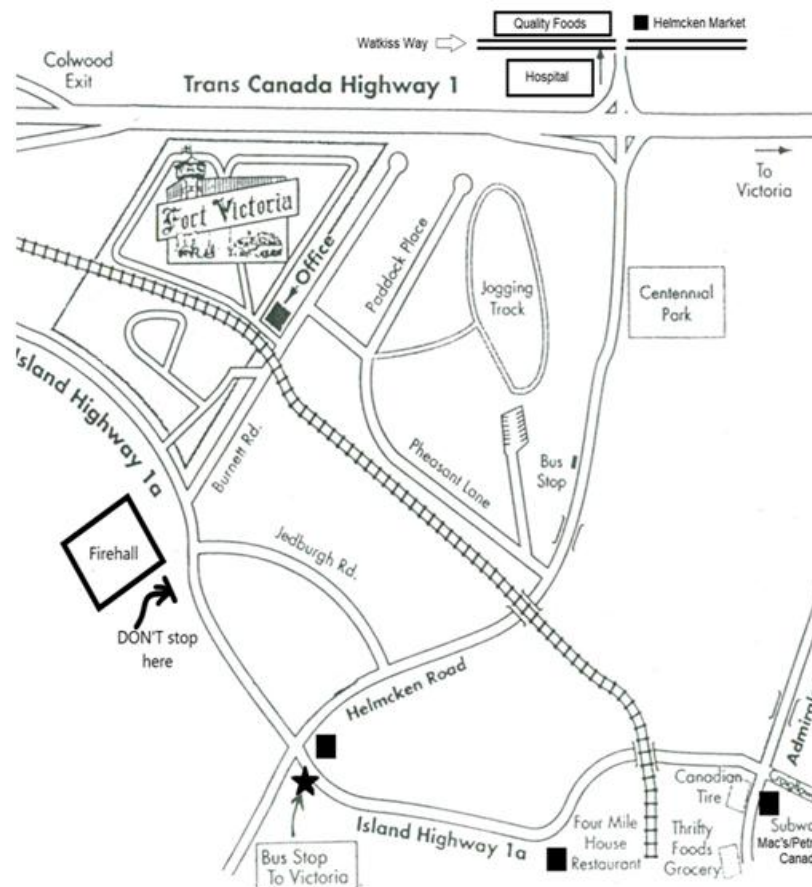

AU centre-ville de Victoria - Bus # 14 UVic (University of Victoria)

Remontez Burnett Rd. en direction de la caserne de pompiers. Arrivé à Island Highway, empruntez le passage piéton et tournez à gauche. Continuez jusqu'à l'intersection de Helmcken Rd. et Island Highway. L'arrêt de bus se trouve devant View Royal Square. (Stop #101050)

Jours de semaine (F = vendredi seulement)			Samedi			Dimanche		
6:26AM	11:39	5:37	6:30AM	12:43	6:42	6:23AM	1:02	7:12
6:41	11:54	5:54	6:51	12:58	6:57	6:53	1:17	7:32
6:56	12:09PM	6:10	7:10	1:13	7:12	7:21	1:31	7:52
7:08	12:24	6:25	7:27	1:28	7:29	7:45	1:46	8:13
7:19	12:39	6:41	7:43	1:43	7:50	8:05	2:01	8:43
7:32	12:54	6:57	7:58	1:58	8:10	8:20	2:17	9:13
7:45	1:08	7:12	8:13	2:13	8:31	8:35	2:32	9:43
7:59	1:23	7:28	8:28	2:29	8:51	8:50	2:47	10:13
8:12	1:38	7:47	8:43	2:44	9:11	9:05	3:02	10:43
8:17	1:52	8:07	8:58	2:59	9:31	9:19	3:17	11:13
8:22	2:07	8:27	9:12	3:14	9:51	9:34	3:32	
8:27	2:22	8:47	9:27	3:29	10:12	9:49	3:48	
8:41	2:37	9:07	9:42	3:44	10:40	10:04	4:03	
8:55	2:52	9:27	9:57	3:59	11:10	10:19	4:18	
9:10	3:07	9:47	10:12	4:14	11:40	10:34	4:33	
9:24	3:22	10:09	10:27	4:28	12:11AM	10:49	4:49	
9:39	3:36	10:39	10:42	4:43	12:41	11:04	5:04	
9:54	3:52	11:09	10:57	4:58	1:10	11:19	5:19	
10:09	4:07	11:39	11:12	5:13	1:40	11:34	5:34	
10:24	4:22	12:10AM	11:27	5:28	2:10	11:49	5:49	
10:39	4:37	12:40 F	11:43	5:43		12:04PM	6:04	
10:54	4:51	1:10 F	11:58	5:58		12:18	6:19	
11:09	5:07	1:40 F	12:13PM	6:13		12:33	6:34	
11:24	5:22	2:10 F	12:28	6:27		12:48	6:52	

PRIX

Sens Unique- **$3.00**

*Les enfants de moins de 6 ans voyagent gratuitement

Pass Journalier (trajets illimités) - **$6.00**

* Lorsqu'un parent possède un pass journalier, jusqu'à 4 enfants de 12 ans et moins peuvent voyager gratuitement.

Vous payez le montant exact dans le bus, à l'aide de la machine située à côté du conducteur. Demandez-lui un titre de transport journalier si nécessaire. Nous pouvons vous rendre la monnaie au bureau du parc, par carte ou en espèces.